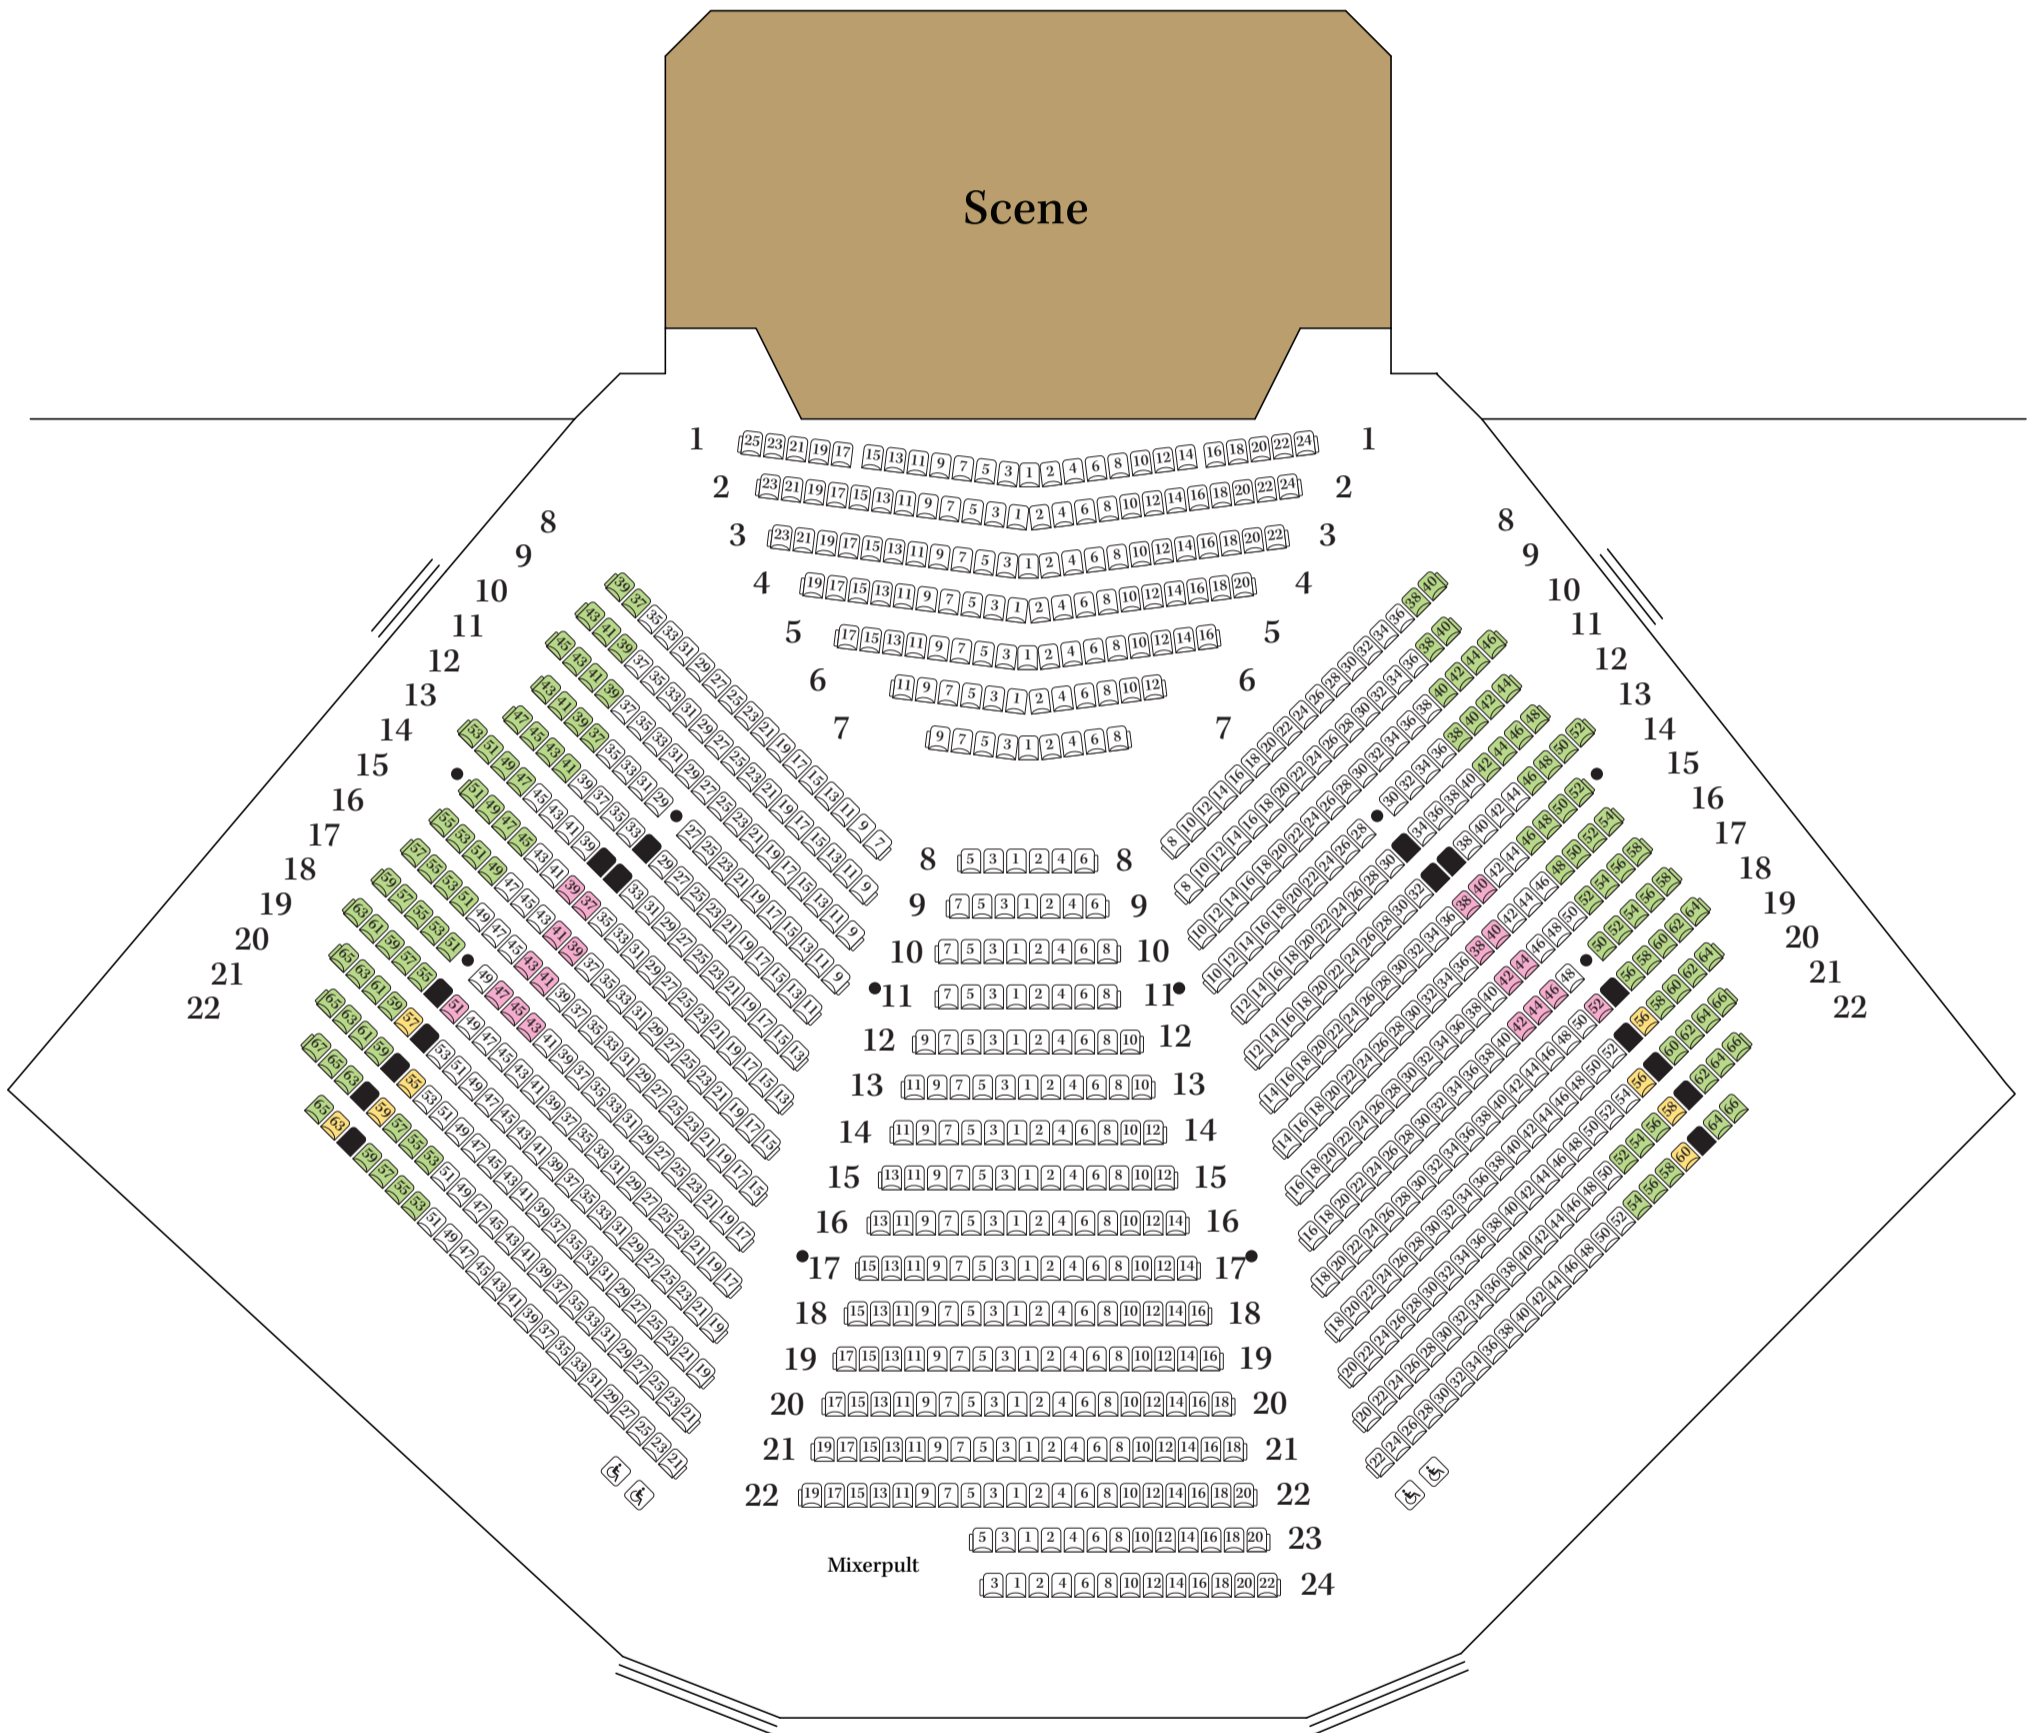

TIVOLI GLASSALEN

Scene

Kategorier

Kategori A	Kategori A begrænset udsyn	Kategori B	Kategori B begrænset udsyn	Kørestols- pladser

814 20 123 8 4

Totalkapacitet: 969 siddepladser + 50 ståpladser